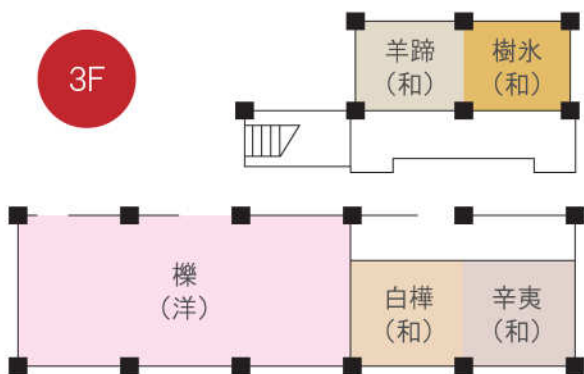

# ■ 会場のご案内 ■

ご利用の人数、用途に合わせた様々なタイプの会場をご用意しております。

会場名	広さ	収容人数		1時間料金
櫟	140㎡	80		10,000 円
羊蹄	20畳	20	2スパン 40	5,000 円
樹氷	20畳	20		
白樺	22畳	22	2スパン 44	
辛夷	22畳	22		
森麗 (A~F)	1スパン20畳 計120畳	各24	6スパン 180	10,000 円
AVルーム	90㎡	40		
アルクマール	130㎡	80		

(税込)

※会場のレイアウトによって収容人数が変更になります。

※高座イス・テーブルもご用意可能です。

※120畳の大宴会場 森麗は6室の個室会場としてもご利用いただけます。

## ■ AVルーム (会議室) — 4F

## ■ アルクマール (多目的ホール) — (別館) 1F