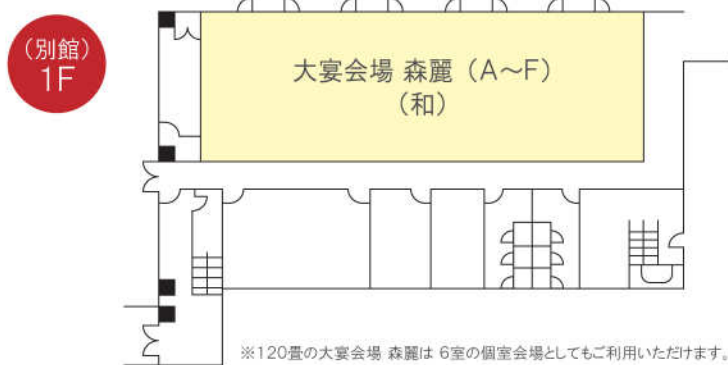

# ■ 会場のご案内 ■

ご利用の人数、用途に合わせた様々なタイプの会場をご用意しております。

会場名	広さ	収容人数		1時間料金
櫟	140㎡	80		10,000 円
羊蹄	20畳	20	2スパン 40	5,000 円
樹氷	20畳	20		
白樺	22畳	22	2スパン 44	
辛夷	22畳	22		
森麗 (A~F)	1スパン20畳 計120畳	各24	6スパン 180	10,000 円
AVルーム	90㎡	40		
アルクマール	130㎡	80		

(税込)

※会場のレイアウトによって収容人数が変更になります。

※高座イス・テーブルもご用意可能です。

※120畳の大宴会場 森麗は6室の個室会場としてもご利用いただけます。

## ■ AVルーム (会議室) — 4F

## ■ アルクマール (多目的ホール) — (別館) 1F