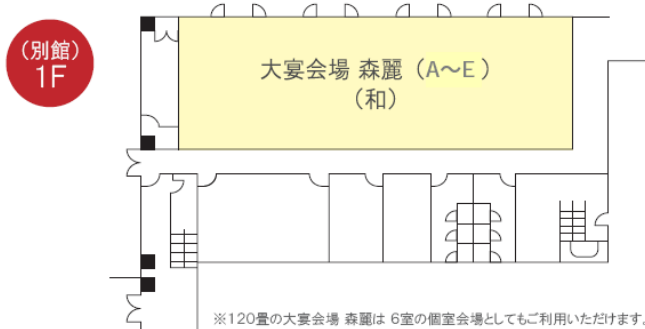

■ 会場のご案内 ■

ご利用の人数、用途に合わせた様々なタイプの会場をご用意しております。

会場名	広さ	収容人数		1時間料金
櫛	140㎡	80		10,000 円
羊蹄	20畳	20	2スパン 40	5,000 円
樹氷	20畳	20		
白樺	22畳	22	2スパン 44	
辛夷	22畳	22		
森麗 (A~E)	1スパン20畳 計100畳	各20	5スパン 100	
AVルーム	90㎡	40		10,000 円
アルクマール	130㎡	80		

(税込)

※会場のレイアウトによって収容人数が変更になります。

※高座イス・テーブルもご用意可能です。

※120畳の大宴会場 森麗は 6室の個室会場としてもご利用いただけます。

■ AVルーム (会議室) — 4F

■ アルクマール (多目的ホール) — (別館) 1F

■ ご用意可能な設備

- ・カラオケ
- ・プロジェクター
- ・移動式スクリーン
- ・ホワイトボード
- ・黒板
- ・マイク等の音響システム
- ・移動照明
- ・ステージ
- ・演台