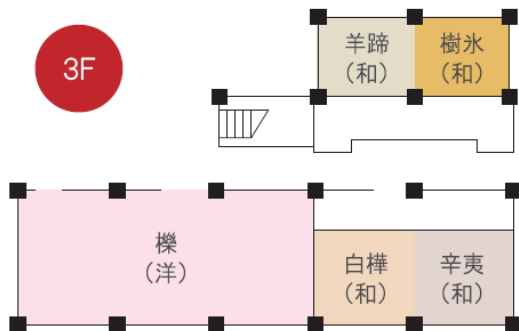

■ 会場のご案内 ■

ご利用の人数、用途に合わせた様々なタイプの会場をご用意しております。

会場名	広さ	収容人数		1時間料金
櫛	140㎡	80		10,000 円
羊蹄	20畳	20	2スパン 40	5,000 円
樹氷	20畳	20		
白樺	22畳	22	2スパン 44	
辛夷	22畳	22		
森麗 (A~E)	1スパン20畳 計100畳	各20	5スパン 100	
AVルーム	90㎡	40		10,000 円
アルクマール	130㎡	80		

(税込)

※会場のレイアウトによって収容人数が変更になります。

※高座イス・テーブルもご用意可能です。

※120畳の大宴会場 森麗は 6室の個室会場としてもご利用いただけます。

■ AVルーム (会議室) — 4F

■ アルクマール (多目的ホール) — (別館) 1F

■ ご用意可能な設備

- ・カラオケ
- ・プロジェクター
- ・移動式スクリーン
- ・ホワイトボード
- ・黒板
- ・マイク等の音響システム
- ・移動照明
- ・ステージ
- ・演台